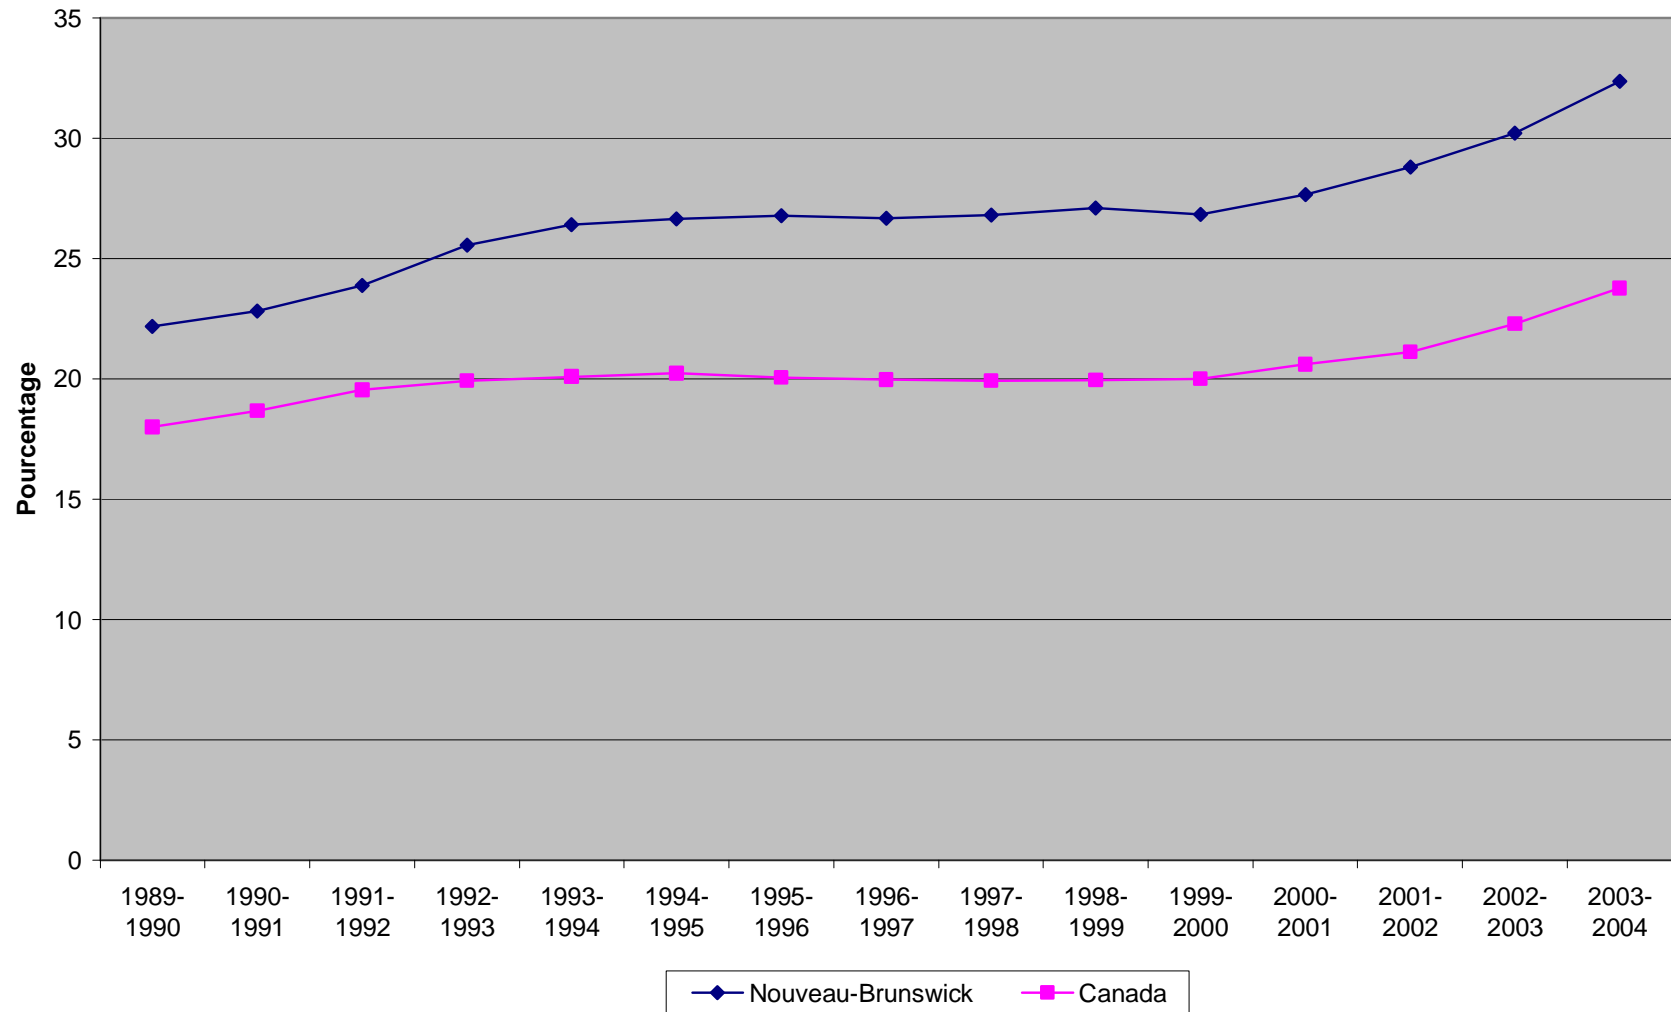

Taux de participation universitaire - 18-21 ans

La participation universitaire au Nouveau-Brunswick est plus élevée que la moyenne nationale.

Source : *Price of Knowledge*, 2004